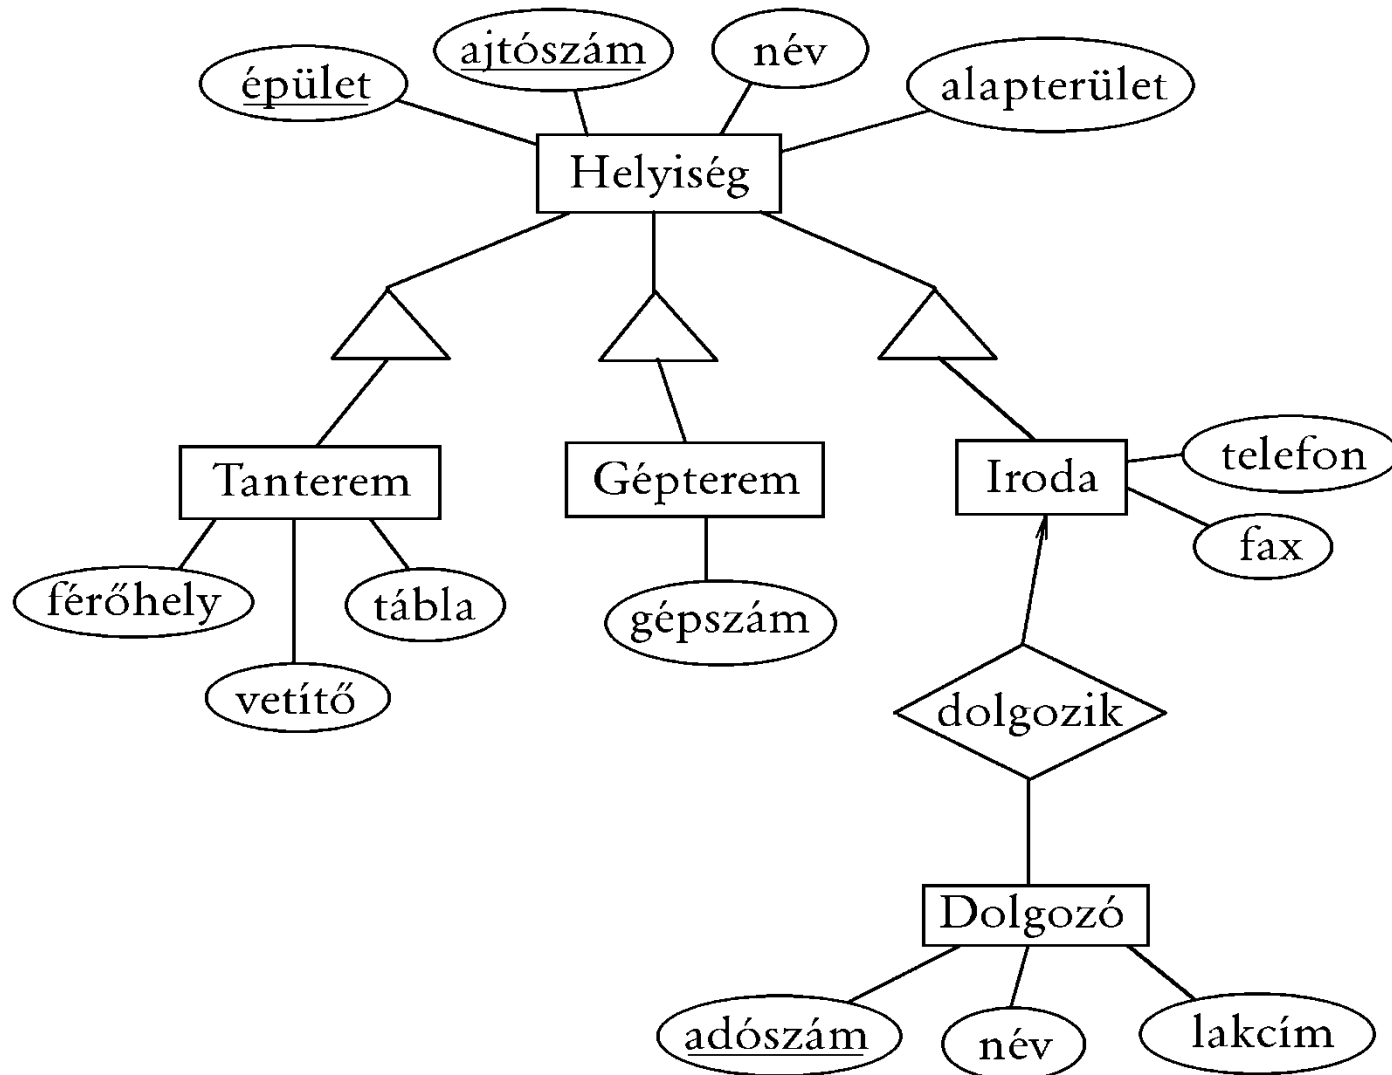

GYENGE EGYEDHALMAZ

**Csak a "kié"
kapcsolaton keresztül
különbözthetők meg
a számítógépek.**

Specializáló kapcsolatok leképezése

Specializáló kapcsolatok leképezése

1. **Minden altípushoz külön tábla felvétele, egy egyed csak egy táblában szerepel.** Az altípusok öröklik a főtípus attribútumait.

(Objektumorientált stílusú reprezentálás)

HELYISÉG (épület, ajtószám, név, alapterület)

TANTEREM (épület, ajtószám, név, alapterület, férőhely, tábla, vetítő)

GÉPTEREM (épület, ajtószám, név, alapterület, gépszám)

Specializáló kapcsolatok leképezése

2. **Minden altípushoz külön tábla felvétele**, egy egyed több táblában is szerepelhet. A főtípus táblájában minden egyed szerepel, és annyi altípusában ahánynak megfelel. Az altípusok a főtípustól csak a kulcsattribútumokat öröklik.